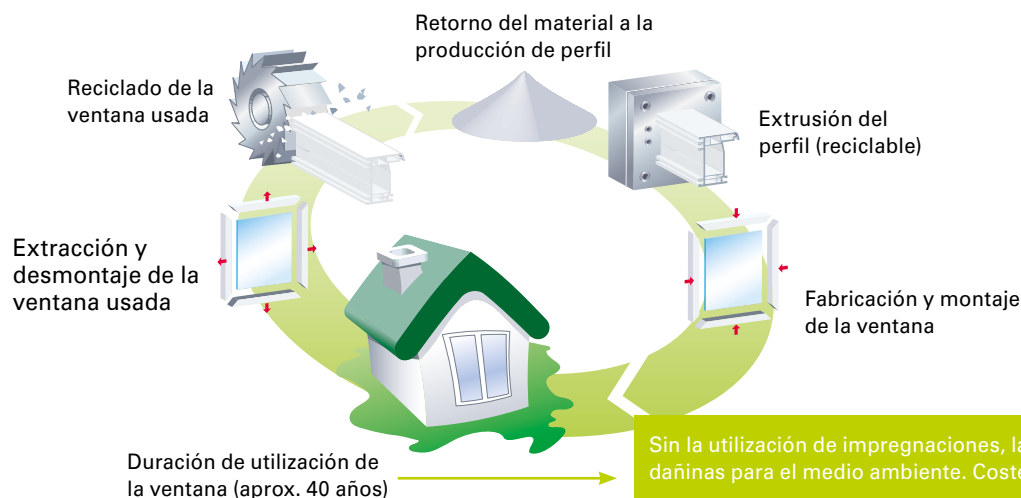

## Compromiso con la economía de reciclaje

Ya antes de la entrada en vigor de la ley sobre economía de reciclaje y basuras, GEALAN ofrecía a sus clientes "economía de reciclaje" en forma de un "contrato ecológico GEALAN": Los fabricantes de perfiles y las empresas especializadas en ventanas acuerdan en este contrato el reciclaje de ventanas usadas de PVC y de los restos de perfiles procedentes de la fabricación de ventanas. El objetivo es suministrar los materiales a un sistema de reciclaje de material de PVC cerrado en caso de una prohibición

de depósito. Ya que el valioso producto PVC – el material termoplástico se obtiene de la materia prima natural del petróleo crudo o del gas natural y de la sal común - es demasiado costoso como para acabar en la basura o en las plantas incineradoras. Gracias a su total capacidad de reciclaje, es muy adecuado para su reelaboración. También las viejas ventanas desmontadas de PVC pueden granularse y reutilizarse. De esta manera, el PVC se convierte en uno de los materiales con más capacidad de reciclaje.

## Ciclo de reciclaje de ventanas de PVC