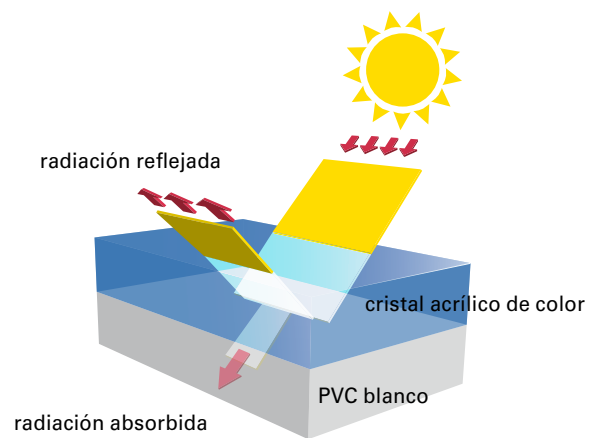

Las ventanas, como componentes de la fachada, están expuestas a la radiación solar, las influencias climáticas y medioambientales así como a las acciones mecánicas. Aquí se nota rápidamente que no todos los perfiles de color son iguales. Las ventanas acrylcolor disponen en el interior del edificio del perfil blanco de PVC y en el exterior de un cristal acrílico de color. Esto las hace especialmente resistentes contra todas las inclemencias climáticas como el sol, el viento, la lluvia, el frío y las oscilaciones de temperatura. E incluso si se produce una sustitución sucesiva de ventanas, no se puede apreciar ninguna diferencia de color.

## acrycolor – calidad acreditada

Desde hace casi 30 años, GEALAN fabrica perfiles acrycolor con el método de coextrusión. Esta innovadora técnica se diferencia sustancialmente de todos los otros métodos habituales de coloración. En el método de coextrusión, la capa acrílica de color se une inseparablemente con el perfil de PVC. De ello resulta la capa de color sólida a la luz y de larga duración.

## Alta reflexión

El cuerpo básico blanco bajo la capa de cristal acrílico permeable a los rayos infrarrojos refleja considerablemente la radiación solar. Con ello se minimiza considerablemente el calentamiento de los perfiles. Las diferencias de temperatura, que resultan entre los perfiles blancos y de color, son sorprendentemente pequeñas.