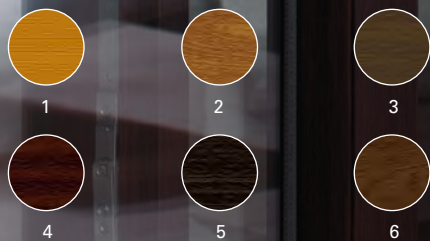

Folios de imitación de madera estándar

1 | Oregon IV	4 | Caoba
2 | Roble dorado	5 | Roble negro
3 | Roble rústico	6 | Nogal