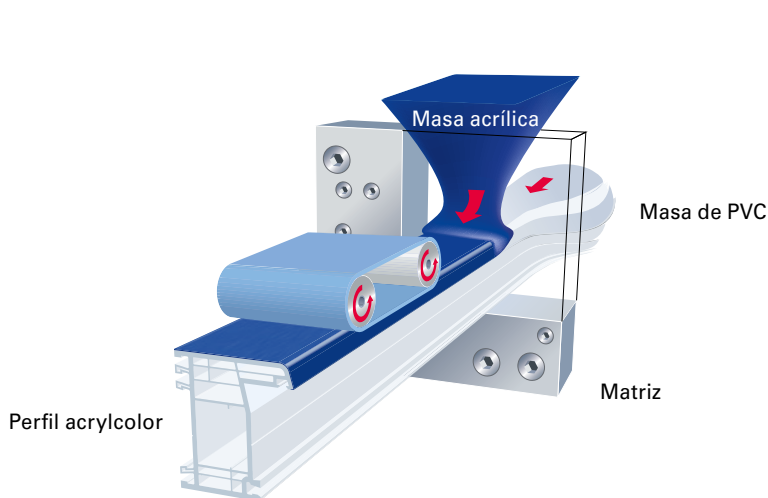

Alta reflexión

El cuerpo básico blanco bajo la capa de cristal acrílico permeable a los rayos infrarrojos refleja considerablemente la radiación solar. Con ello se minimiza considerablemente el calentamiento de los perfiles. Las diferencias de temperatura, que resultan entre los perfiles blancos y de color, son sorprendentemente pequeñas.